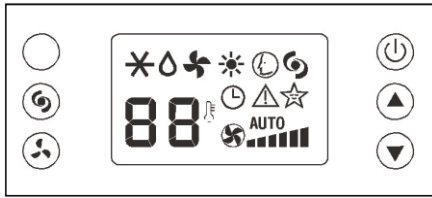

:

✓

7

✓

-
-
- (
-
- ✓

R03 "AAA" 1.5V
();

«Reset»

100
95
75
25
5
0