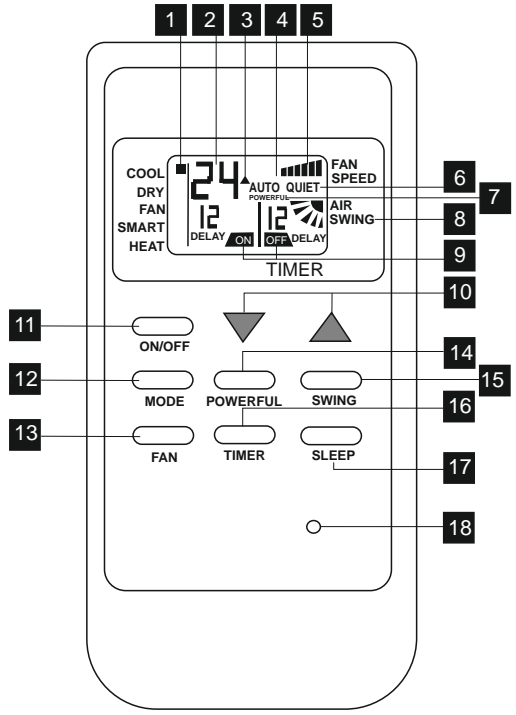

:

✓

7

✓

-
-
- (
-
- ✓

R03 "AAA" 1.5V
();

«Reset»

100
95
75
25
5
0

16

Sleep.

- 100
- 95
- 75
- 25
- 5
- 0

10

“ ”

SWING.

Swing

«Swing»