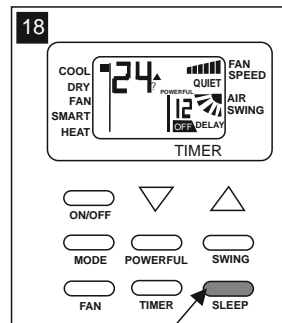

:

✓

7

✓

-
-
- (
-
- ✓

R03 "AAA" 1.5V
();

«Reset»

100
95
75
25
5
0

16

Sleep.

- 100
- 95
- 75
- 25
- 5
- 0

10

“ ”

SWING.

Swing

«Swing»