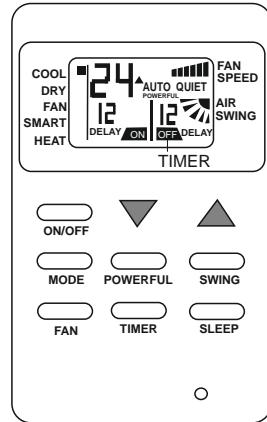

:

✓

7

✓

-
-
- (
-
- ✓

R03 "AAA" 1.5V
();

«Reset»

100
95
75
25
5
0

16

Sleep.

- 100
- 95
- 75
- 25
- 5
- 0

10

“ ”

SWING.

Swing

«Swing»